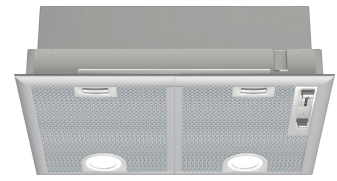

Bosch Serie 4 DHL555BL campana Encastrada Plata 590 m³/h C

Marca : Bosch

Familia de productos: Serie 4

Código del producto:
DHL555BL

Nombre del producto :
DHL555BL

Bosch Serie 4 DHL555BL. Máxima capacidad de extracción: 590 m³/h, Tipo de extracción: Canalizado/Recirculación, Clasificación eficiencia dinámica de fluidos: D. Tipo: Encastrada, Color del producto: Plata, Longitud del cable: 1,3 m. Tipo de filtro de grasa: Aluminio. Potencia de bombilla: 2,15 W, Número de bombillas: 2 bombilla(s), Tipo de bombilla: LED. Clase de eficiencia de energía: C, Consumo de energía anual: 78,1 kWh, Carga conectada: 206 W